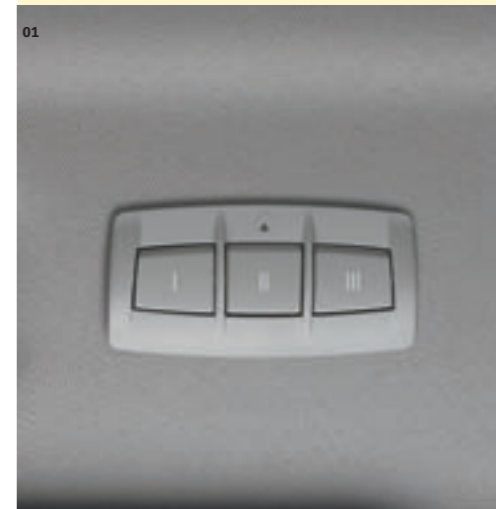

Integrazione perfetta

Come in un gesto atletico, le alte performance della tecnologia Toyota nascono dalla perfetta coordinazione delle varie parti. Ogni funzione di Avensis non è stata quindi concepita in maniera indipendente ma con lo scopo di integrarsi e migliorare le potenzialità offerte dalle altre.

Ad esempio, con il kit di integrazione della consolle centrale avrai punti di connessione per un cavo USB, un iPod e un iPhone. Così puoi utilizzare il tuo iPod e iPhone tramite il sistema di navigazione opzionale TNS510 di Toyota, trasferendo in un attimo tutte le funzioni dei menu, o ascoltare la musica del tuo iPod con l'eccellente sistema audio di Avensis.

Dalla musica alla navigazione, fino alla sicurezza. Ogni componente si integra e si somma all'altro. Il risultato è una tecnologia in perfetta sintonia con i tuoi desideri.