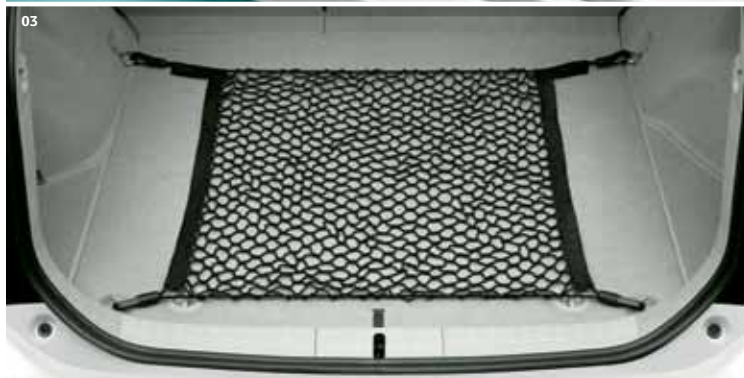

Praticità

La gamma di accessori Toyota riflette gli infiniti modi di vivere la Prius. Potrai scegliere tra pratiche soluzioni adatte al tuo stile di vita, per la guida in campagna o in città, per lunghi tragitti o per gli spostamenti di tutti i giorni.

Ad esempio, è disponibile un'ampia gamma di tappeti per proteggere la tappezzeria. Sono inoltre previsti un contenitore termico e reti di carico per il portabagagli, per mantenere il cibo e le bevande freschi e riporre gli oggetti di piccole dimensioni in modo ordinato. Per ogni tua esigenza, Toyota ha già creato una soluzione. Pratico, no?

01 Battitacco

Elegante protezione in alluminio spazzolato per le soglie delle porte.

02 Protezione vano bagagli

Resistente gomma nera con bordi rialzati e superficie antiscivolo.

03 Rete bagagli - orizzontale

Soluzione ideale per impedire lo spostamento delle borse nel bagagliaio.

04 Rete bagagli - verticale

Soluzione pratica per riporre in modo ordinato oggetti di piccole dimensioni.