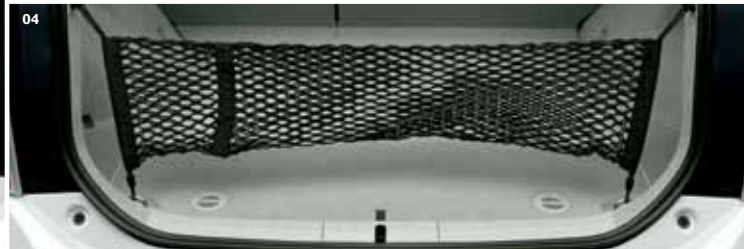

01 Battitacco

Elegante protezione in alluminio spazzolato per le soglie delle porte.

02 Protezione vano bagagli

Resistente gomma nera con bordi rialzati e superficie antiscivolo.

03 Rete bagagli - orizzontale

Soluzione ideale per impedire lo spostamento delle borse nel bagagliaio.

04 Rete bagagli - verticale

Soluzione pratica per riporre in modo ordinato oggetti di piccole dimensioni.

05 - 06 Tappeti in tessuto