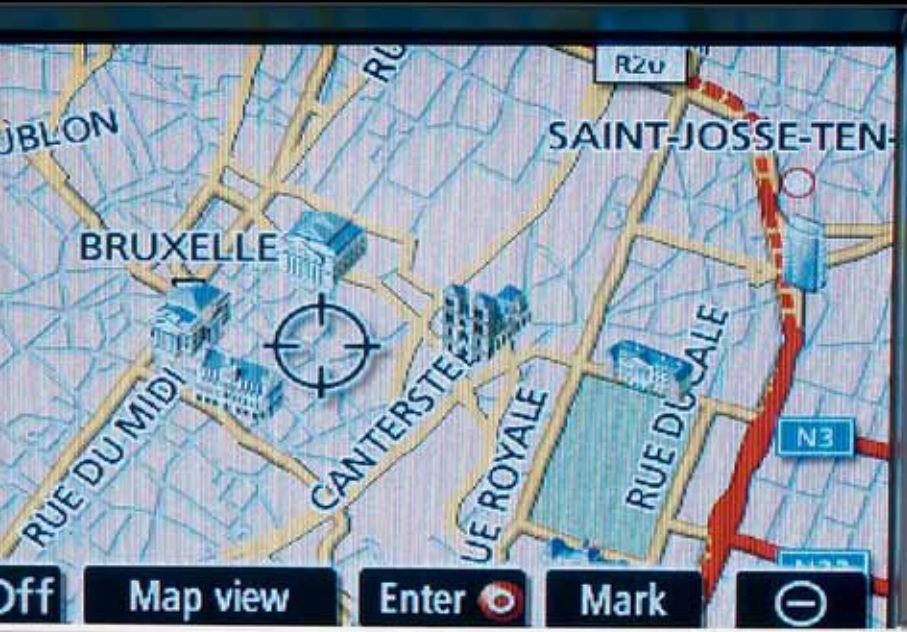

TOYOTA

WMA MP3
TNS510

SD

AUX

USB

TRACK

TRACK

+ VOL

VOL

PWR

:00

11:30

H

PASSENGER AIRBAG

OFF