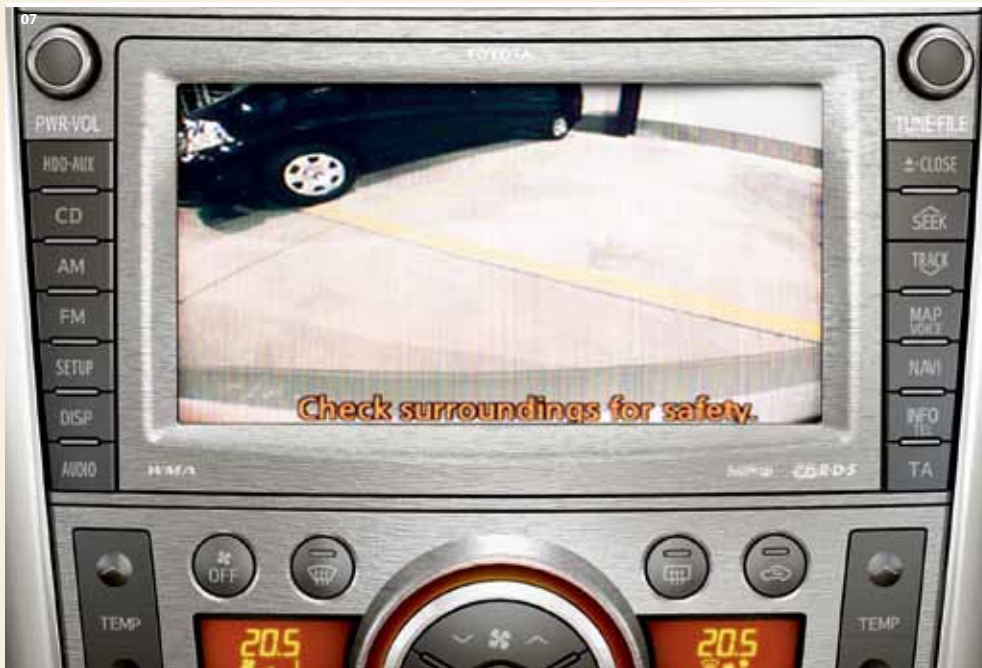

07-08-09 Telecamera posteriore

Cattura e riproduce il campo visivo posteriore durante la retromarcia.

Le immagini in tempo reale possono essere visualizzate o sullo schermo del sistema di navigazione o sul display di uno speciale specchietto retrovisore.

Sistema di assistenza al parcheggio Toyota

Gli accessori per il sistema di assistenza al parcheggio ti aiutano durante le manovre di parcheggio in spazi ridotti.

Il sistema di assistenza al parcheggio è costituito da sensori a ultrasuoni posizionati sul paraurti posteriore e/o anteriore. Questi sono collegati a un segnale acustico all'interno dell'abitacolo che avverte della presenza di ostacoli.

La telecamera posteriore di assistenza al parcheggio facilita la manovra di retromarcia. Trasmette immagini in tempo reale al monitor ubicato sullo specchietto retrovisore interno o sullo schermo del sistema di navigazione Toyota.