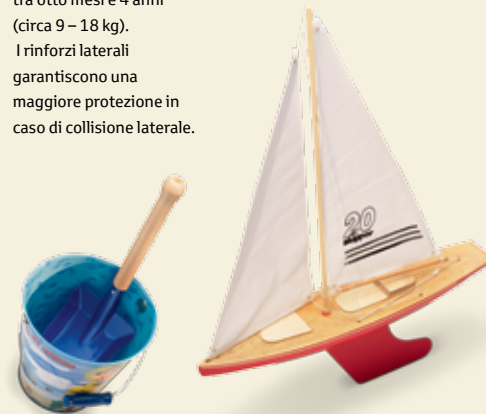

01

Seggiolino per neonati Baby Safe

Comfort e protezione per neonati dai primi mesi a circa quindici mesi (fino a 13 kg).

02

Seggiolino Duo Plus Isofix

Per bambini di età compresa tra otto mesi e 4 anni (circa 9 – 18 kg).

03

Seggiolino Kid

Regolabile in altezza, per bambini di età compresa fra 3 e 12 anni (circa 15 – 36 kg).

01 Seggiolino per neonati Baby Safe

Comfort e protezione per neonati dai primi mesi a circa quindici mesi (fino a 13 kg). Una copertura integrale retrattile offre una protezione extra da sole e vento.

02 Seggiolino Duo Plus Isofix

Per bambini di età compresa tra otto mesi e 4 anni (circa 9 – 18 kg). I rinforzi laterali garantiscono una maggiore protezione in caso di collisione laterale.

03 Seggiolino Kid

Regolabile in altezza, per bambini di età compresa fra 3 e 12 anni (circa 15 – 36 kg). Dotato di rialzatore e di poggiatesta regolabile, questo seggiolino si adatta perfettamente alla crescita del bambino.